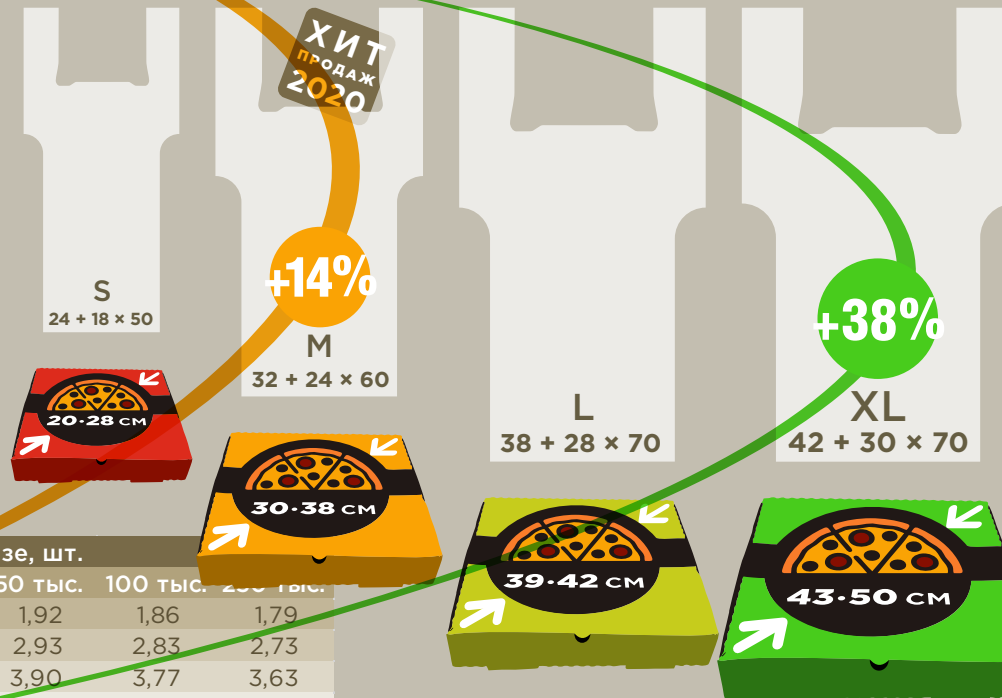

Стандарт

20 × 55

XL

20 × 65

**ХИТ**  
ПРОДАЖ  
2021

20-38 см

25-46 см

Закажите бесплатный комплект образцов на [www.bpaket.ru/pizzapaket](http://www.bpaket.ru/pizzapaket)

**ТОЛЬКО ПЛЮСЫ!**

- ✦ Всего 2 размера для любых коробок от 20 до 46 см
- ✦ Более низкая цена при равной вместимости
- ✦ Моментальная упаковка коробок - не надо засовывать коробку в пакет, после чего выравнивать её
- ✦ Вместительная (до 5 коробок) и прочная (выдерживает более 5 кг) современная конструкция
- ✦ **Меньше экологический след и дешевле логистика** из-за меньшей массы переноски

Тип, размер, см	Цена, руб. при заказе, шт.									
	1 тыс.	2 тыс.	5 тыс.	10 тыс.	20 тыс.	30 тыс.	50 тыс.	100 тыс.	250 тыс.	
Переноска 20x55	3,39	3,19	2,99	2,89	2,79	2,69	2,59	2,54	2,49	
Переноска 20x65 <b>ХИТ</b>	3,89	3,69	3,49	3,39	3,29	3,19	3,09	3,04	2,99	

- ✦ Классическая привычная для персонала конструкция
- ✦ Самый большой пакет вмещает короба размером до 50 см
- ✦ Лучше подходит для коробок прямоугольной и круглой формы

Тип, размер, см	Цена, руб. при заказе, шт.									
	1 тыс.	2 тыс.	5 тыс.	10 тыс.	20 тыс.	30 тыс.	50 тыс.	100 тыс.	250 тыс.	
Майка S 24+18x50	2,59	2,39	2,19	2,09	2,09	1,99	1,92	1,86	1,79	
Майка M 32+24x60 <b>ХИТ</b>	3,89	3,59	3,39	3,29	3,09	2,99	2,93	2,83	2,73	
Майка L 38+28x70	5,19	4,79	4,49	4,29	4,19	4,09	3,90	3,77	3,63	
Майка XL 42+30x70	5,59	5,19	4,89	4,69	4,49	4,39	4,21	4,08	3,93	